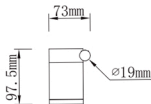

Размер базы

Габаритные размеры

Product coding: CLT 058W1